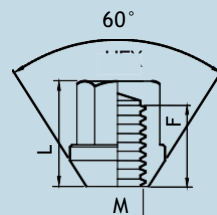

Bezpečnostné matice - zatvorené

Dosadacia plocha:
Kónus 60°