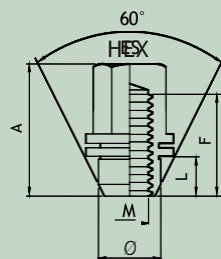

Štandardné matice - TOYOTA

Dosadacia plocha:
Kónus 90° - podložka