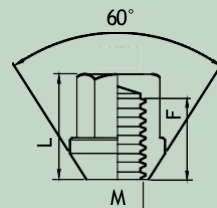

Štandardné matice - zatvorené

Dosadacia plocha:
Kónus 60°