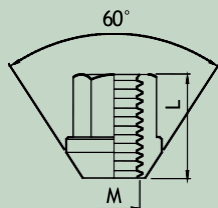

ŠTANDARDNÉ MATICE

Štandardné matice - otvorené

Dosadacia plocha:
Kónus 60°