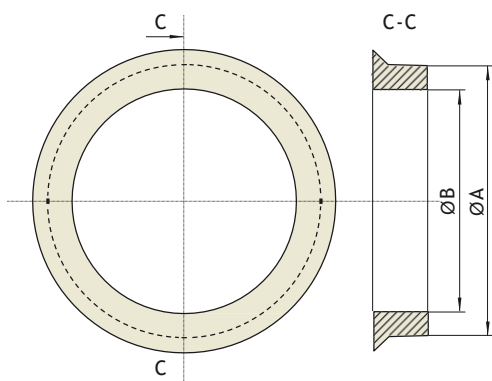

VYMEDZOVACIE KRÚŽKY

Rozmer A	Rozmer B	MOC
60,1	54,1	3,90 €
60,1	56,1	3,90 €
60,1	56,6	3,90 €
60,1	57,1	3,90 €
60,1	58,1	3,90 €
Rozmer A	Rozmer B	MOC
63,3	54,1	3,90 €
63,3	56,1	3,90 €
63,3	56,6	3,90 €
63,3	57,1	3,90 €
63,3	58,1	3,90 €
Rozmer A	Rozmer B	MOC
65,1	63,4	3,90 €
Rozmer A	Rozmer B	MOC
66,6	57,1	3,90 €
Rozmer A	Rozmer B	MOC
67,1	54,1	3,90 €
67,1	56,1	3,90 €
67,1	56,6	3,90 €
67,1	57,1	3,90 €
67,1	58,1	3,90 €