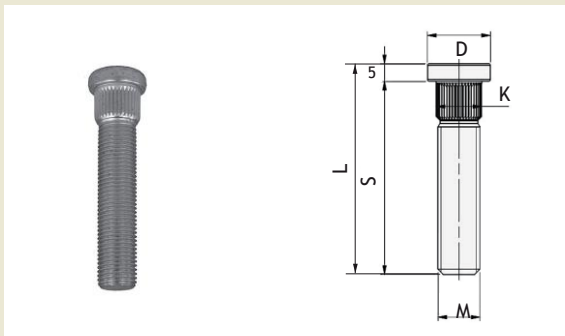

KOLESOVÉ ŠTIFTY

Kolesové štifty - klasické

Kód	S	M	L	K	D	MOC
S104	40	M12 x 1,5	45	13	18	4,40 €
S105	55	M12 x 1,5	60	13	18	4,40 €
S106	65	M12 x 1,5	70	13	18	4,40 €
S107	42	M12 x 1,5	47	14,3	18	4,40 €
S108	62	M12 x 1,5	67	14,3	18	4,40 €
S100	40	M12 x 1,25	45	14,3	18	4,40 €
S101	62	M12 x 1,25	67	14,3	18	4,40 €